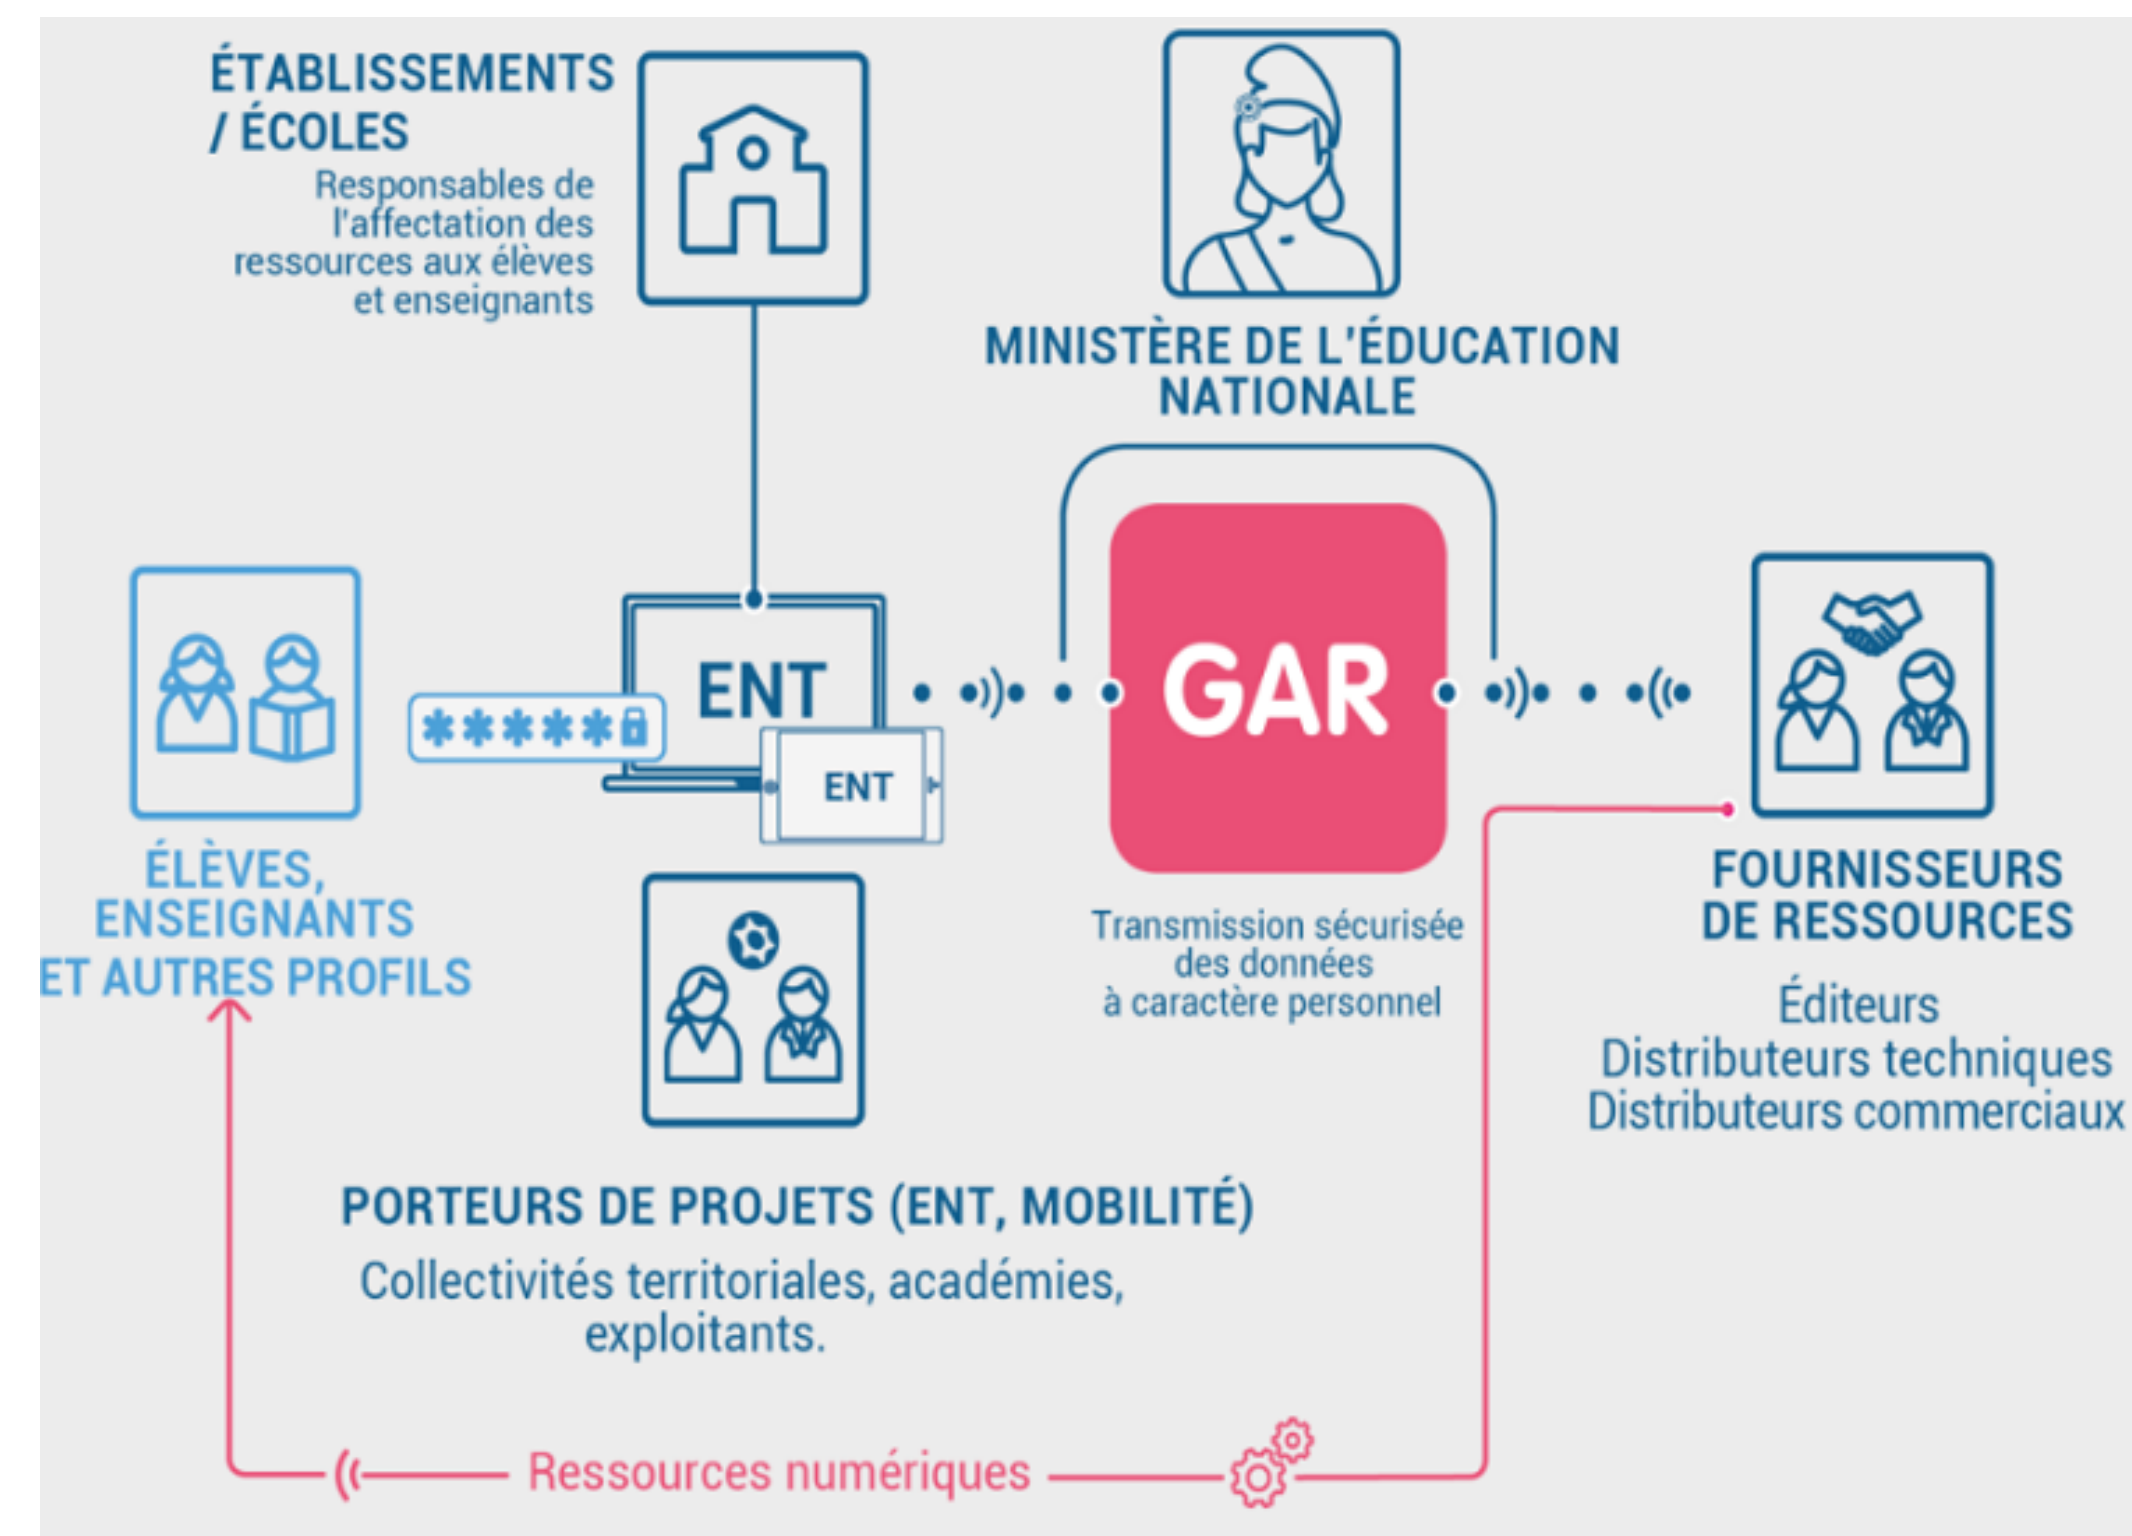

# Espace Documentation : mutualisation

La banque de documents et séances pédagogiques

Mur collaboratif EMI

Ressources EDD

Ressources SNT

Expositions itinérantes

# L'ENT Wilapa

Tous les établissements de Guyane  
concernés en 2022 - 2023

Bibliothèque

Médiacentre

Espace  
documentaire

Pad

Mur Collaboratif

Cahier multimédia

# Le GAR

## Gestionnaire d'accès aux ressources

<https://dane.ins.ac-guyane.fr/le-gestionnaire-d-acces-aux.html>